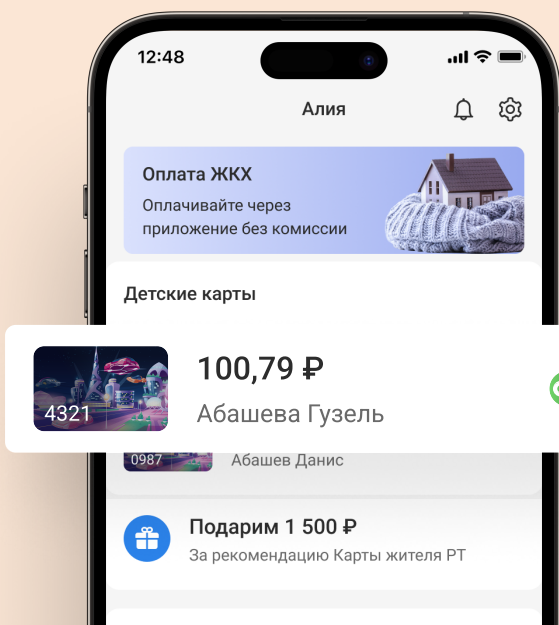

Как пополнить обркарту и контролировать расходы на питание в школе

Скачайте и авторизуйтесь
в мобильном приложении
Карта жителя РТ

1

Отсканируйте QR-код
и установите приложение

Контролируйте расходы ребенка в школе

2

Пополняйте обркарту в одно касание

3