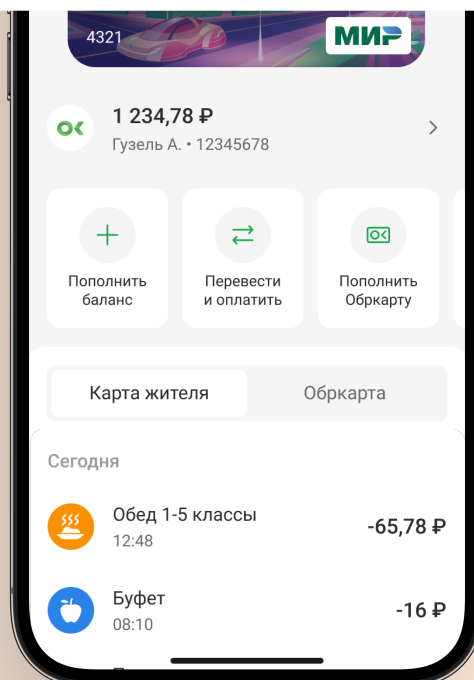

Как пополнить обркарту и контролировать расходы на питание в школе

Скачайте и авторизуйтесь
в мобильном приложении
Карта жителя РТ

1

Отсканируйте QR-код
и установите приложение

Контролируйте расходы ребенка в школе

2

Пополняйте обркарту в одно касание

3